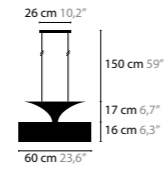

10010 / 10011 H5+2

10020 / 10021 H5+2 XL

AIRWAVE C5 BASE: 5 X E27 / 220V / MAX. 40W
10050 COLORS 00 01 02 05 10 12 13 14 16 SHADE 301 310 320 377 391

AIRWAVE C5 XL BASE: 5 X E27 / 220V / MAX. 40W
10060 COLORS 00 01 02 05 10 12 13 14 16 SHADE 301 310 320 377 391