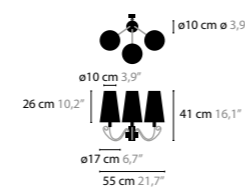

ARABIAN PEARLS

DESIGN BY COEN MUNSTERS

10110 / 10111 H6+1

10120 / 10121 H8+1

10130 / 10131 H12+1

10150 / 10151 W1

10160 / 10161 W2

10170 / 10171 W3