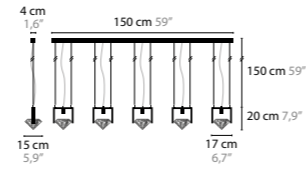

ELEMENTS OF LOVE
DESIGN BY COEN MUNSTERS

10510 / 10511 H1

10514 / 10515 H2

10518 / 10519 H3

10524 / 10525 H5

10530 / 10531 H5L

10540 / 10541 H8L

10550 / 10551 W1