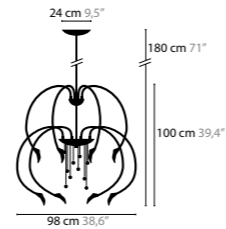

10360 W1

10328 / 10329 H12