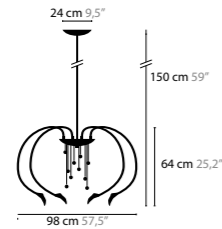

10340 / 10341 H14

10322 / 10323 H8