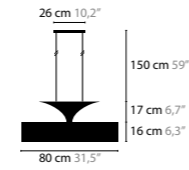

10010 / 10011 H5+2

10020 / 10021 H5+2 XL

AIRWAVE C5 BASE: 5 X E27 / 220V / MAX. 40W
10050 COLORS 00 01 02 05 10 12 13 14 16 SHADE 301 310 320 377 391

AIRWAVE C5 XL BASE: 5 X E27 / 220V / MAX. 40W
10060 COLORS 00 01 02 05 10 12 13 14 16 SHADE 301 310 320 377 391