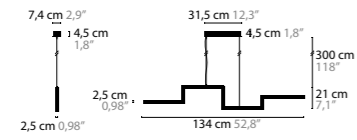

14310 H4

14320 H5

14321 CROSS

14323 FLEX

14325 W1+1

ARTYS H4
14310 BASE: LED 28W / 24V / 2700K / 3050 LUMEN
COLORS 32 33

ARTYS H5
14320 BASE: LED 34W / 24V / 2700K / 3710 LUMEN
COLORS 32 33

ARTYS CROSS
14321 BASE: LED 14,4W / 24V / 2700K / 1572 LUMEN
COLORS 32 33