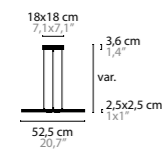

14310 H4

14320 H5

14321 CROSS

14323 FLEX

14325 W1+1

ARTYS H4
14310 BASE: LED 28W / 24V / 2700K / 3050 LUMEN
COLORS 32 33

ARTYS H5
14320 BASE: LED 34W / 24V / 2700K / 3710 LUMEN
COLORS 32 33

ARTYS CROSS
14321 BASE: LED 14,4W / 24V / 2700K / 1572 LUMEN
COLORS 32 33