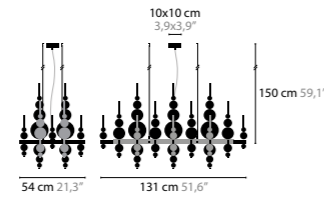

13130 > 13133 H22+3