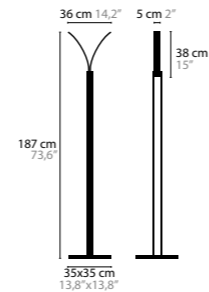

13790 F2 XL

1. **COLORS**
2. 02 CHROME
   - 16 MATT NICKEL
   - 32 BLACK STRUCTURE
   - 33 WHITE STRUCTURE