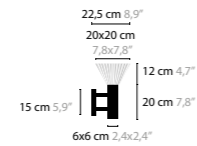

14510 W1

ICON H1 BASE: 1 X E27 / 220V / MAX. 60W
14500 GLASS CRYSTAL COLORS 00 01 02 05 10 16

ICON W1 BASE: 1 X E27 / 220V / MAX. 60W
14510 GLASS CRYSTAL COLORS 00 01 02 05 10 16

1. **COLORS**
2. 00 BRILLIANT BRASS
   - 01 SATIN BRASS
   - 02 CHROME
   - 05 BRONZE
   - 10 BLACK MATT
   - 16 MATT NICKEL

GENERAL INFORMATION: - FACET CUT CRYSTAL GLASS
- OTHER METAL COLORS ON REQUEST