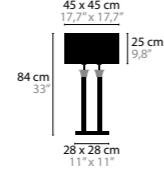

14230 H10

14240 W1

14260 T1

14264 T1 XL

14272 T4

14280 F1

14288 F4

SIDE BY SIDE H6 BASE: 6X E14 / 220V / MAX 40W