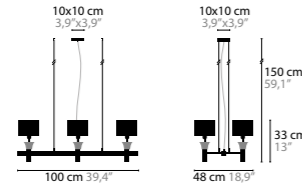

14230 H10

14240 W1

14260 T1

14264 T1 XL

14272 T4

14280 F1

14288 F4

SIDE BY SIDE H6 BASE: 6X E14 / 220V / MAX 40W