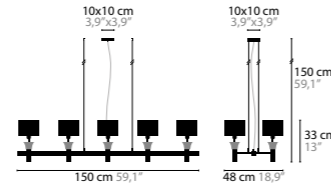

14230 H10

14240 W1

14260 T1

14264 T1 XL

14272 T4

14280 F1

14288 F4

SIDE BY SIDE H6 BASE: 6X E14 / 220V / MAX 40W