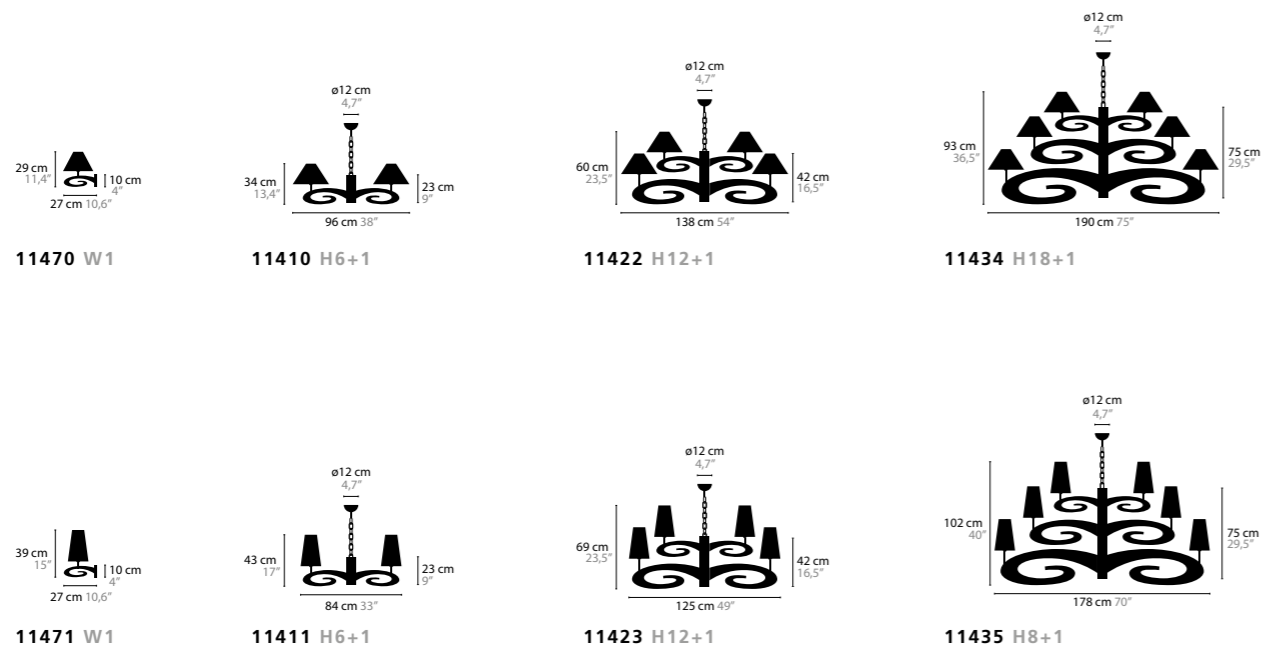

LAZY SUNDAY

11470

11423
WITH DOWNLIGHT

LAZY SUNDAY

DESIGN BY COEN MUNSTERS

LAZY SUNDAY W1		BASE: 1 X E14 / 220V / MAX. 25W	
11470	FLAT MODEL	COLORS 02 10 12 13 14 16	SHADE 301 310 320 377 391
11471	HIGH MODEL	COLORS 02 10 12 13 14 16	SHADE 301 310 320 377 391
LAZY SUNDAY H6+1		BASE: 6 X E14 / 220V / MAX. 25W BASE DOWNLIGHT: 1 X GU10 / 220V / MAX. 50W	
11410	FLAT MODEL	COLORS 02 10 12 13 14 16	SHADE 301 310 320 377 391
11411	HIGH MODEL	COLORS 02 10 12 13 14 16	SHADE 301 310 320 377 391
LAZY SUNDAY H12+1		BASE: 12 X E14 / 220V / MAX. 25W BASE DOWNLIGHT: 1 X GU10 / 220V / MAX. 50W	
11422	FLAT MODEL	COLORS 02 10 12 13 14 16	SHADE 301 310 320 377 391
11423	HIGH MODEL	COLORS 02 10 12 13 14 16	SHADE 301 310 320 377 391
LAZY SUNDAY H18+1		BASE: 18 X E14 / 220V / MAX. 25W BASE DOWNLIGHT: 1 X GU10 / 220V / MAX. 50W	
11434	FLAT MODEL	COLORS 02 10 12 13 14 16	SHADE 301 310 320 377 391
11435	HIGH MODEL	COLORS 02 10 12 13 14 16	SHADE 301 310 320 377 391