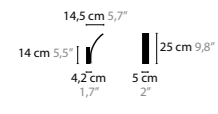

13722 H3 XL

13732 H5 XL

13742 H7 XL

13770 W1

13772 W1 XL

13780 W2

13782 W2 XL

STREAM H1 LED 7W / 24V / 2700K / 385 LUMEN
13710 COLORS 02 16 32 33