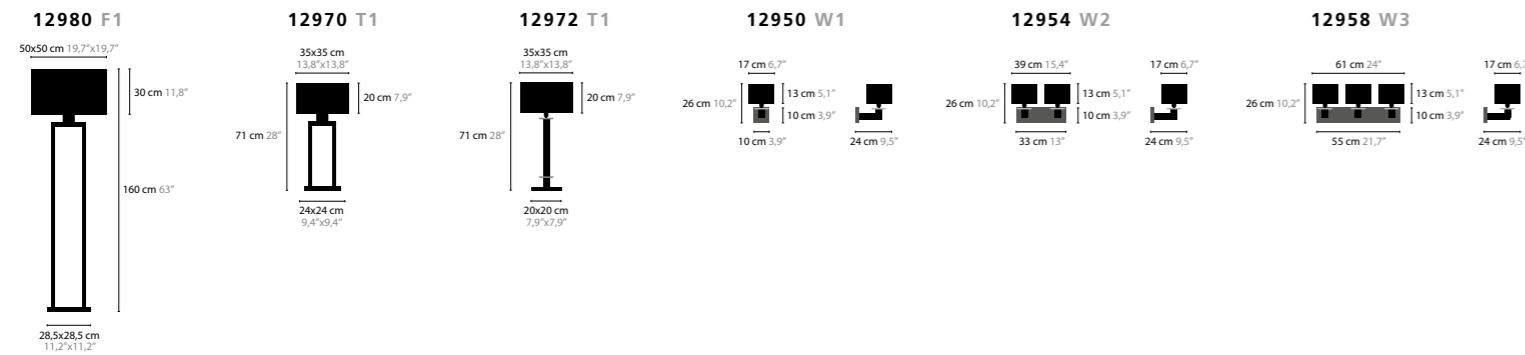

SWINGING BALLET
DESIGN BY COEN MUNSTERS

SWINGING BALLET H6	BASE: 6 X E14 / 220V / MAX. 40W - CHAIN CA. 1,5 MTR.
12910 SWAROVSKI® STRASS®	COLORS 00 01 02 05 10 12 13 14 16 SHADE 301 310 320 377 391
SWINGING BALLET H12	BASE: 12 X E14 / 220V / MAX. 40W - CHAIN CA. 1,5 MTR
12914 SWAROVSKI® STRASS®	COLORS 00 01 02 05 10 12 13 14 16 SHADE 301 310 320 377 391
SWINGING BALLET H18	BASE: 18 X E14 / 220V / MAX. 40W - CHAIN CA. 1,5 MTR
12918 SWAROVSKI® STRASS®	COLORS 00 01 02 05 10 12 13 14 16 SHADE 301 310 320 377 391
SWINGING BALLET F1	BASE: 1 X E27 / 220V / MAX. 100W, INCL. REGULAR / DIMMER
12980	COLORS 00 01 02 05 10 12 13 14 16 SHADE 301 310 320 377 391
SWINGING BALLET T1	BASE: 1 X E27 / 220V / MAX. 60W
12970	COLORS 00 01 02 05 10 12 13 14 16 SHADE 301 310 320 377 391
SWINGING BALLET T1	BASE: 1 X E27 / 220V / MAX. 60W
12972 SWAROVSKI® STRASS®	COLORS 00 01 02 05 10 12 13 14 16 SHADE 301 310 320 377 391
SWINGING BALLET W1	BASE: 1 X E14 / 220V / MAX. 40W
12950 SWAROVSKI® STRASS®	COLORS 00 01 02 05 10 12 13 14 16 SHADE 301 310 320 377 391
SWINGING BALLET W2	BASE: 2 X E14 / 220V / MAX. 40W
12954 SWAROVSKI® STRASS®	COLORS 00 01 02 05 10 12 13 14 16 SHADE 301 310 320 377 391

SHADE		301 WHITE
		310 CREME
		320 BLACK
		377 BROWN
		391 RED
COLORS		02 CHROME
		05 BRONZE
		10 BLACK MATT
		12 BLACK GLOSSY
		13 WHITE GLOSSY
		14 WHITE MATT
	16 MATT NICKEL	

SWINGING BALLET W3	BASE: 3 X E14 / 220V / MAX. 40W
12958 SWAROVSKI® STRASS®	COLORS 00 01 02 05 10 12 13 14 16 SHADE 301 310 320 377 391
SWINGING BALLET H5	BASE: 5 X E14 / 220V / MAX. 40W
12922 SWAROVSKI® STRASS®	COLORS 00 01 02 05 10 12 13 14 16 SHADE 301 310 320 377 391
SWINGING BALLET H7	BASE: 7 X E14 / 220V / MAX. 40W
12926 SWAROVSKI® STRASS®	COLORS 00 01 02 05 10 12 13 14 16 SHADE 301 310 320 377 391
SWINGING BALLET H10	BASE: 10 X E14 / 220V / MAX. 40W
12930 SWAROVSKI® STRASS®	COLORS 00 01 02 05 10 12 13 14 16 SHADE 301 310 320 377 391
SWINGING BALLET H14	BASE: 14 X E14 / 220V / MAX. 40W
12934 SWAROVSKI® STRASS®	COLORS 00 01 02 05 10 12 13 14 16 SHADE 301 310 320 377 391
SWINGING BALLET H17	BASE: 17 X E14 / 220V / MAX. 40W
12938 SWAROVSKI® STRASS®	COLORS 00 01 02 05 10 12 13 14 16 SHADE 301 310 320 377 391
SWINGING BALLET H23	BASE: 23 X E14 / 220V / MAX. 40W
12942 SWAROVSKI® STRASS®	COLORS 00 01 02 05 10 12 13 14 16 SHADE 301 310 320 377 391

SHADE		301 WHITE
		310 CREME
		320 BLACK
		377 BROWN
		391 RED
COLORS		02 CHROME
		05 BRONZE
		10 BLACK MATT
		12 BLACK GLOSSY
		13 WHITE GLOSSY
		14 WHITE MATT
	16 MATT NICKEL	

GENERAL INFORMATION: - OTHER COLORS ON REQUEST
- CYRSTAL: SWAROVSKI® STRASS®
- MIDDLE BASE ARTICLE 12910, 12914, 12918: OTHER LENGHTS ON REQUEST