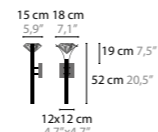

10554 / 10555 W1 XL