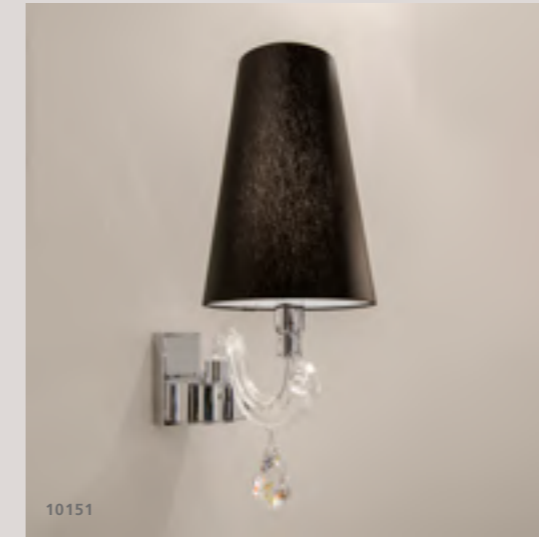

ARABIAN PEARLS H12+1			
10130	WITHOUT CRYSTAL	BASE: 12 X E14 / 220V / MAX. 40W, BASE DOWNLIGHT: 1 X GU10 / 220V / MAX. 50W	
10131	WITH SWAROVSKI® STRASS®		
	COLORS	00 02 05 10 12	SHADE 301 310 320 377 391 CRUSHED SHADE 401 410 420 477 491
	COLORS	00 02 05 10 12	SHADE 301 310 320 377 391 CRUSHED SHADE 401 410 420 477 491

ARABIAN PEARLS W1			
10150	WITHOUT CRYSTAL	BASE: 1 X E14 / 220V / MAX. 25W	
10151	WITH SWAROVSKI® STRASS®		
	COLORS	00 02 05 10 12	SHADE 301 310 320 377 391 CRUSHED SHADE 401 410 420 477 491
	COLORS	00 02 05 10 12	SHADE 301 310 320 377 391 CRUSHED SHADE 401 410 420 477 491

ARABIAN PEARLS W2			
10160	WITHOUT CRYSTAL	BASE: 2 X E14 / 220V / MAX. 25W	
10161	WITH SWAROVSKI® STRASS®		
	COLORS	00 02 05 10 12	SHADE 301 310 320 377 391 CRUSHED SHADE 401 410 420 477 491
	COLORS	00 02 05 10 12	SHADE 301 310 320 377 391 CRUSHED SHADE 401 410 420 477 491

ARABIAN PEARLS W3			
10170	WITHOUT CRYSTAL	BASE: 3 X E14 / 220V / MAX. 25W	
10171	WITH SWAROVSKI® STRASS®		
	COLORS	00 02 05 10 12	SHADE 301 310 320 377 391 CRUSHED SHADE 401 410 420 477 491
	COLORS	00 02 05 10 12	SHADE 301 310 320 377 391 CRUSHED SHADE 401 410 420 477 491

SHADE	
301	WHITE /
401	WHITE CRUSHED
310	CREME /
410	CREME CRUSHED
320	BLACK /
420	BLACK CRUSHED
377	BROWN /
477	BROWN CRUSHED
391	RED /
491	RED CRUSHED

COLORS	
00	BRILLIANT BRASS
02	CHROME
05	BRONZE
10	BLACK MATT
12	BLACK GLOSSY