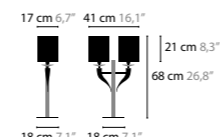

11624 H10

11680 F4

11640 W1

11644 W2

11670 T2

LOVING ARMS H5	BASE: 5 X E14 / 220V / MAX. 40W
11610 WITH CRYSTAL ELEMENTS	COLORS 00 01 02 05 10 12 13 14 16 SHADE 301 310 320 377 391
LOVING ARMS H6	BASE: 6 X E14 / 220V / MAX. 40W
11620 WITH CRYSTAL ELEMENTS	COLORS 00 01 02 05 10 12 13 14 16 SHADE 301 310 320 377 391
LOVING ARMS H10	BASE: 10 X E14 / 220V / MAX. 40W
11624 WITH CRYSTAL ELEMENTS	COLORS 00 01 02 05 10 12 13 14 16 SHADE 301 310 320 377 391
LOVING ARMS F4	BASE: 4 X E14 / 220V / MAX. 40W INCL. REGULAR / DIMMER
11680 WITH CRYSTAL ELEMENTS	COLORS 00 01 02 05 10 12 13 14 16 SHADE 301 310 320 377 391
LOVING ARMS W1	BASE: 1 X E14 / 220V / MAX. 25W
11640 WITH CRYSTAL ELEMENTS	COLORS 00 01 02 05 10 12 13 14 16 SHADE 301 310 320 377 391
LOVING ARMS W2	BASE: 2 X E14 / 220V / MAX. 25W
11644 WITH CRYSTAL ELEMENTS	COLORS 00 01 02 05 10 12 13 14 16 SHADE 301 310 320 377 391
LOVING ARMS T2	BASE: 2 X E14 / 220V / MAX. 40W INCL. REGULAR / DIMMER
11670 WITH CRYSTAL ELEMENTS	COLORS 00 01 02 05 10 12 13 14 16 SHADE 301 310 320 377 391