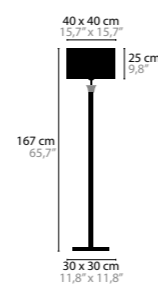

14230 H10

14240 W1

14260 T1

14264 T1 XL

14272 T4

14280 F1

14288 F4

SIDE BY SIDE H6 BASE: 6X E14 / 220V / MAX 40W