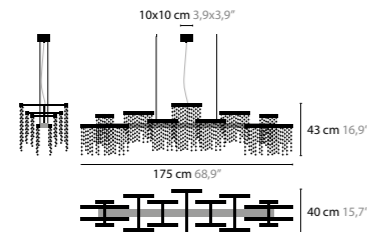

10916 > 10918 H CXL

10922 > 10924 HXL C

10928 > 10930 HXL CXL

10934 > 10936 H10

10940 > 10942 H18

FROZEN EYES H C		LED 18W / 24V / 2250 LUMEN
10910	WITH CRYSTAL	COLORS 00 01 02 05 10 12 13 14 16
10911	WITH SPECTRA® CRYSTAL	COLORS 00 01 02 05 10 12 13 14 16
10912	WITH SWAROVSKI® STRASS®	COLORS 00 01 02 05 10 12 13 14 16