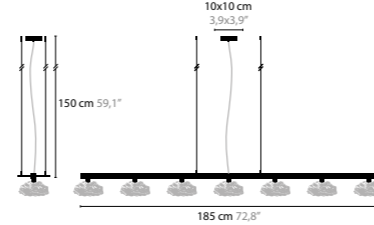

10780 / 10781 / 10782 H14

10740 / 10741 / 10742 H7