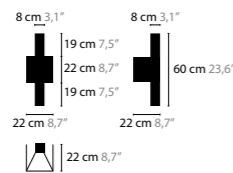

WALTZ OF VIENNA
DESIGN BY COEN MUNSTERS

13340 / 13341 T1 S

13344 / 13345 T1 M

13348 / 13349 T1 XL

13360 / 13361 T3

13374 / 13375 T4

13320 / 13321 W1+2

13380 / 13381 F2