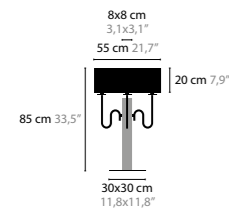

WALTZ OF VIENNA
DESIGN BY COEN MUNSTERS

13340 / 13341 T1 S

13344 / 13345 T1 M

13348 / 13349 T1 XL

13360 / 13361 T3

13374 / 13375 T4

13320 / 13321 W1+2

13380 / 13381 F2