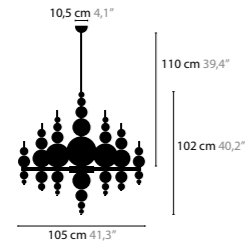

13110 > 13113
H20 XL