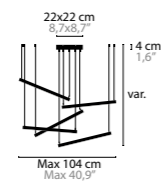

14310 H4

14320 H5

14321 CROSS

14323 FLEX

14325 W1+1

ARTYS H4
14310 BASE: LED 28W / 24V / 2700K / 3050 LUMEN
COLORS 32 33

ARTYS H5
14320 BASE: LED 34W / 24V / 2700K / 3710 LUMEN
COLORS 32 33

ARTYS CROSS
14321 BASE: LED 14,4W / 24V / 2700K / 1572 LUMEN
COLORS 32 33