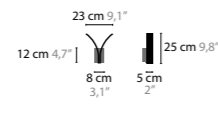

13722 H3 XL

13732 H5 XL

13742 H7 XL

13770 W1

13772 W1 XL

13780 W2

13782 W2 XL

STREAM H1 LED 7W / 24V / 2700K / 385 LUMEN
13710 COLORS 02 16 32 33