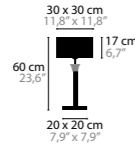

14230 H10

14240 W1

14260 T1

14264 T1 XL

14272 T4

14280 F1

14288 F4

SIDE BY SIDE H6 BASE: 6X E14 / 220V / MAX 40W