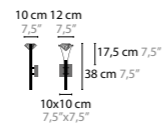

ELEMENTS OF LOVE
DESIGN BY COEN MUNSTERS

10510 / 10511 H1

10514 / 10515 H2

10518 / 10519 H3

10524 / 10525 H5

10530 / 10531 H5L

10540 / 10541 H8L

10550 / 10551 W1