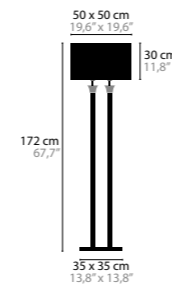

14230 H10

14240 W1

14260 T1

14264 T1 XL

14272 T4

14280 F1

14288 F4

SIDE BY SIDE H6 BASE: 6X E14 / 220V / MAX 40W