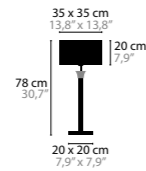

14230 H10

14240 W1

14260 T1

14264 T1 XL

14272 T4

14280 F1

14288 F4

SIDE BY SIDE H6 BASE: 6X E14 / 220V / MAX 40W