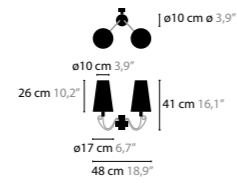

ARABIAN PEARLS

DESIGN BY COEN MUNSTERS

10110 / 10111 H6+1

10120 / 10121 H8+1

10130 / 10131 H12+1

10150 / 10151 W1

10160 / 10161 W2

10170 / 10171 W3