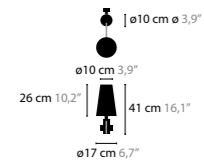

ARABIAN PEARLS

DESIGN BY COEN MUNSTERS

10110 / 10111 H6+1

10120 / 10121 H8+1

10130 / 10131 H12+1

10150 / 10151 W1

10160 / 10161 W2

10170 / 10171 W3