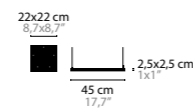

14310 H4

14320 H5

14321 CROSS

14323 FLEX

14325 W1+1

ARTYS H4
14310 BASE: LED 28W / 24V / 2700K / 3050 LUMEN
COLORS 32 33

ARTYS H5
14320 BASE: LED 34W / 24V / 2700K / 3710 LUMEN
COLORS 32 33

ARTYS CROSS
14321 BASE: LED 14,4W / 24V / 2700K / 1572 LUMEN
COLORS 32 33