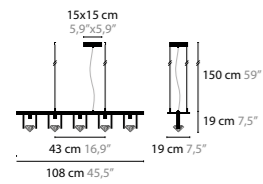

ELEMENTS OF LOVE
DESIGN BY COEN MUNSTERS

10510 / 10511 H1

10514 / 10515 H2

10518 / 10519 H3

10524 / 10525 H5

10530 / 10531 H5L

10540 / 10541 H8L

10550 / 10551 W1