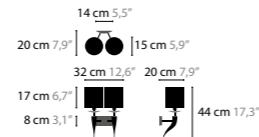

11624 H10

11680 F4

11640 W1

11644 W2

11670 T2

LOVING ARMS H5	BASE: 5 X E14 / 220V / MAX. 40W
11610 WITH CRYSTAL ELEMENTS	COLORS 00 01 02 05 10 12 13 14 16 SHADE 301 310 320 377 391
LOVING ARMS H6	BASE: 6 X E14 / 220V / MAX. 40W
11620 WITH CRYSTAL ELEMENTS	COLORS 00 01 02 05 10 12 13 14 16 SHADE 301 310 320 377 391
LOVING ARMS H10	BASE: 10 X E14 / 220V / MAX. 40W
11624 WITH CRYSTAL ELEMENTS	COLORS 00 01 02 05 10 12 13 14 16 SHADE 301 310 320 377 391
LOVING ARMS F4	BASE: 4 X E14 / 220V / MAX. 40W INCL. REGULAR / DIMMER
11680 WITH CRYSTAL ELEMENTS	COLORS 00 01 02 05 10 12 13 14 16 SHADE 301 310 320 377 391
LOVING ARMS W1	BASE: 1 X E14 / 220V / MAX. 25W
11640 WITH CRYSTAL ELEMENTS	COLORS 00 01 02 05 10 12 13 14 16 SHADE 301 310 320 377 391
LOVING ARMS W2	BASE: 2 X E14 / 220V / MAX. 25W
11644 WITH CRYSTAL ELEMENTS	COLORS 00 01 02 05 10 12 13 14 16 SHADE 301 310 320 377 391
LOVING ARMS T2	BASE: 2 X E14 / 220V / MAX. 40W INCL. REGULAR / DIMMER
11670 WITH CRYSTAL ELEMENTS	COLORS 00 01 02 05 10 12 13 14 16 SHADE 301 310 320 377 391