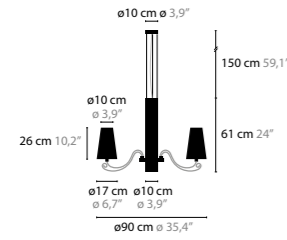

ARABIAN PEARLS

DESIGN BY COEN MUNSTERS

10110 / 10111 H6+1

10120 / 10121 H8+1

10130 / 10131 H12+1

10150 / 10151 W1

10160 / 10161 W2

10170 / 10171 W3