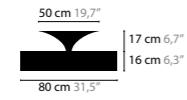

10010 / 10011 H5+2

10020 / 10021 H5+2 XL

AIRWAVE C5 BASE: 5 X E27 / 220V / MAX. 40W
10050 COLORS 00 01 02 05 10 12 13 14 16 SHADE 301 310 320 377 391

AIRWAVE C5 XL BASE: 5 X E27 / 220V / MAX. 40W
10060 COLORS 00 01 02 05 10 12 13 14 16 SHADE 301 310 320 377 391