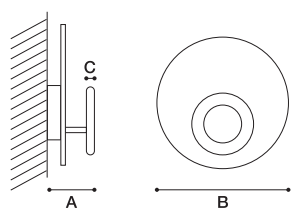

VERA 66 | VERA 50

Lampada a parete o soffitto in alluminio dalle differenti varianti colore e potenza luminosa LED | Orientabilità del disco luminoso a 360° parallelo alla parete | Illuminazione indiretta/diretta ad alta resa | Disponibile anche con LED K2700 | Disponibile anche nella versione dimmerabile 1-10V/push o DALI | **Alimentatore incluso.**
Wall or ceiling aluminium light fitting with different finishes and wattages | Adjustable light disc, 360° parallel | Direct/indirect high efficiency LED light emission | Also available in 2700°K LED color temperature | Also available in 1-10V/push or DALI dimmable version | **Driver included.**

Art.	W	V	Lumen	°K LED	A cm	B cm	C cm	LED
VERA 66	25,2	220	3897	3000	17	66	0,6	700mA CRI90
VERA 50	16,8	220	2598	3000	14	50	0,6	700mA CRI90

VERA ... TRIAC = DIMMERABILE TRIAC
VERA ... DIM = DIMMERABILE 1-10V/PUSH
VERA ... DALI = DIMMERABILE DALI

ALIMENTATORE INCLUSO | DRIVER INCLUDED.

Abbinamento colori | Color match:

Disco inferiore Lower disc (da 2mm | 2mm thick)	Anello superiore Upper ring (da 6mm | 6mm thick)
Bianco White	Rame bronzato Bronzed copper
Foglia oro Gold leaf	Bianco White
Foglia rame Copper leaf	Nero Black
	Ottone Brass
	Ruggine Rust
	Alluminio spatolato Brushed aluminium