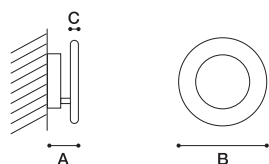

## VERA 31 | VERA 26 | VERA 21

Lampada a parete o soffitto in alluminio dalle differenti varianti colore e potenza luminosa LED | Orientabilità del disco luminoso a 360° parallelo alla parete e 90° perpendicolare alla parete | Illuminazione indiretta/diretta ad alta resa | Disponibile anche con LED K2700 | Disponibile anche nella versione dimmerabile 1-10V/push o DALI | **Alimentatore incluso.**  
 Wall or ceiling aluminium light fitting with different finishes and wattages | Adjustable light disc, 360° parallel and 90° perpendicular | Direct/indirect high efficiency LED light emission | Also available in 2700°K LED color temperature | Also available in 1-10V/push or DALI dimmable version | **Driver included.**