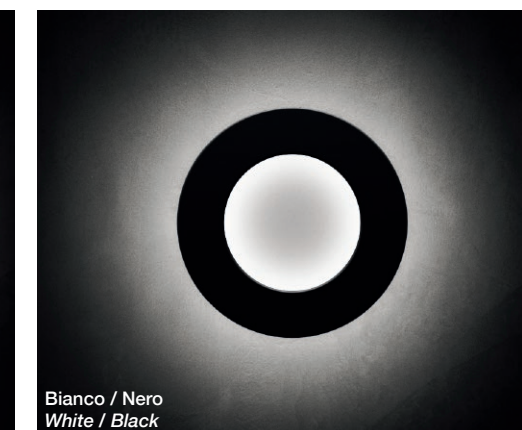

### Abbinamento colori | Color match:

Disco inferiore Lower disc (da 2mm   2mm thick)	Anello superiore Upper ring (da 6mm   6mm thick)
Bianco White	Rame bronzato Bronzed copper
Foglia oro Gold leaf	Bianco White
Foglia rame Copper leaf	Nero Black
	Ottone Brass
	Ruggine Rust
	Alluminio spatolato Brushed aluminium

Foglia oro / Bianco  
Gold leaf / White

Foglia oro / Ruggine  
Gold leaf / Rust

Foglia rame / Nero  
Copper leaf / Black

Bianco / Alluminio spatolato  
White / Brushed aluminium

Bianco / Rame bronzato  
White / Bronzed copper

Bianco / Bianco  
White / White

Bianco / Ottone  
White / Brass

Bianco / Ruggine  
White / Rust

Bianco / Nero  
White / Black