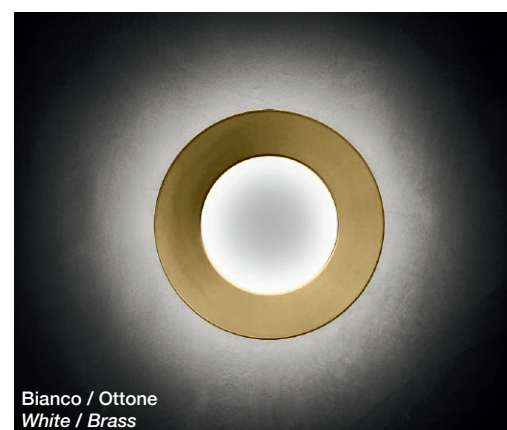

Bianco / Alluminio spatolato
White / Brushed aluminium

Bianco / Ruggine
White / Rust

Bianco / Ottone
White / Brass