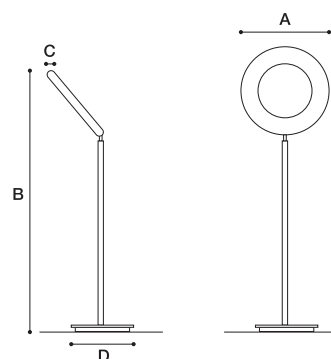

VERA 31 | VERA 26 | VERA 21

Lampada a parete o soffitto in alluminio dalle differenti varianti colore e potenza luminosa LED | Orientabilità del disco luminoso a 360° parallelo alla parete e 90° perpendicolare alla parete | Illuminazione indiretta/diretta ad alta resa | Disponibile anche con LED K2700 | Disponibile anche nella versione dimmerabile 1-10V/push o DALI | **Alimentatore incluso.**
Wall or ceiling aluminium light fitting with different finishes and wattages | Adjustable light disc, 360° parallel and 90° perpendicular | Direct/indirect high efficiency LED light emission | Also available in 2700°K LED color temperature | Also available in 1-10V/push or DALI dimmable version | **Driver included.**

Art.	W	V	Lumen	°K LED	A cm	B cm	C cm	LED
VERA 31	25,2	220	3897	3000	7/36	31	0,6	700mA CRI90
VERA 26	16,8	220	2598	3000	7/32	26	0,6	700mA CRI90
VERA 21	13,5	220	2100	3000	7/27	21	0,6	700mA CRI90

VERA ... TRIAC = DIMMERABILE TRIAC
VERA ... DIM = DIMMERABILE 1-10V/PUSH
VERA ... DALI = DIMMERABILE DALI

ALIMENTATORE INCLUSO | DRIVER INCLUDED.

VERA 66 | VERA 50

Lampada a parete o soffitto in alluminio dalle differenti varianti colore e potenza luminosa LED | Orientabilità del disco luminoso a 360° parallelo alla parete | Illuminazione indiretta/diretta ad alta resa | Disponibile anche con LED K2700 | Disponibile anche nella versione dimmerabile 1-10V/push o DALI | **Alimentatore incluso.**
Wall or ceiling aluminium light fitting with different finishes and wattages | Adjustable light disc, 360° parallel | Direct/indirect high efficiency LED light emission | Also available in 2700°K LED color temperature | Also available in 1-10V/push or DALI dimmable version | **Driver included.**