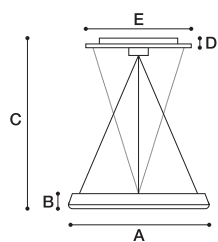

LADY B

Sospensione estremamente sottile adatto ad ambienti domestici e professionali | Diffusore in materiale bisatinato smussato da 6 mm uniformemente illuminato | Disponibile in due dimensioni e potenze LED ad alta efficienza | Colori: bianco (B), nero (NE) | **ALIMENTATORE INCLUSO.**

*Extremely slight suspension lamp, suitable for domestic and professional environments | Diffuser in smoothed material with double satin finish, 6mm thick, uniform lighting | Available in two sizes, high efficiency LEDs | Colors: white (B), black (NE) **DRIVER INCLUDED.***

Art.	W	V	Lumen	°K LED
LADY B 800	85	220	9000	3000
LADY B 585	45	220	4500	3000

Art.	A cm	B cm	C cm	D cm	E cm
LADY B 800	80	3,6	150	4,5	28
LADY B 585	58,5	3,6	150	4,5	28

DIMMERABILE A RICHIESTA | DIMMABLE ON DEMAND

ALIMENTATORE INCLUSO LED 24V CRI90 | DRIVER INCLUDED LED 24V CRI90

Colori | Colors:

Bianco
White

Nero
Black